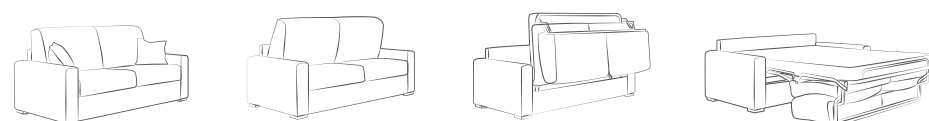

REVETEMENT
Tissu:
totalement déhoussable
PVC:
partiellement déhoussable
Cuir:
non déhoussable

Disponibile avec matelas H. 18 cm

poltrona . divano / armchair . sofa / fauteuil . canapé

chaise longue sx-dx / chaise longue left-right / chaise longue gauche-droite

pouff / ottoman / pouf

apertura divano / opening sofa / ouverture du canapé

composizione C1 / composition C1 / composition C1

divano 3PS letto+chaise longue big
3PLCS sofa bed+loungue chair big
canapé 3PL lit+chaise-longue big