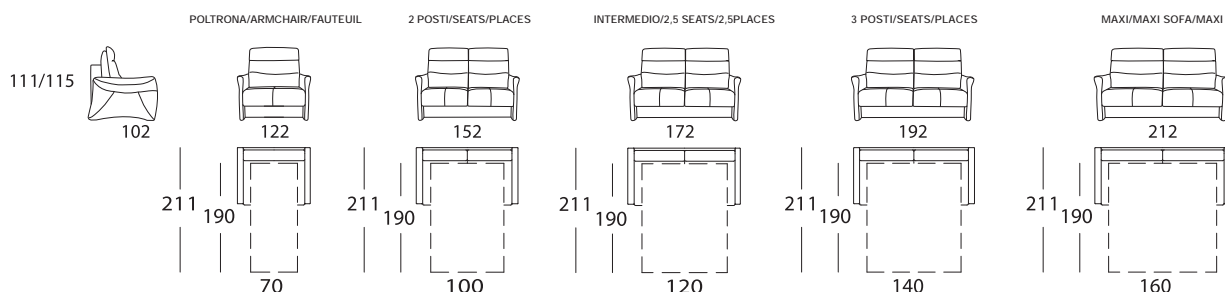

SOSPENSIONE SEDUTA
Cinghie elastiche ad alta resistenza

RIVESTIMENTO
Tessuto:
completamente sfoderabile
Ecopelle:
parzialmente sfoderabile
Pelle:
non sfoderabile

Disponibile anche con materasso H. 18 cm

Sofa bed with metal rigid electrowelded grid

MATTRES STANDARD
LUXURY H. 14 cm

MECHANISM
SPIDER grid

STRUCTURE
Strong metallic structure, wooden particle boards with bayonet-joint

UPHOLSTERY
Polyurethane foam-various densities + acrylic wadding
Seats:
density 35 kg x m³
Backrest:
density 21 kg x m³

SEAT SUPPORT
High strength elastic straps

COVERING
Fabric:
fully removable
Artificial leather:
partially removable
Bonded leather:
not removable

Also available with mattress H. 18 cm

Canapé lit transformable avec sommier e'lectrosoudé

MATELAS STANDARD
LUXURY H. 14 cm

MÉCANISME
Sommier SPIDER

STRUCTURE
Carcasse métallique, accoudoirs et bandeaux en contreplaqué, démontés à appliquer avec enclenchement à baionnette

GARNISSAGE
Mousse polyuréthane expansé haute résilience
Assises:
densité 35 kg x m³ + couche acrylique
Dossier:
densité 21 kg x m³ + couche acrylique

SUSPENSION D'ASSISE
Sangles élastiques haute résistance

REVETEMENT
Tissu:
totalement déhoussable
PVC:
partiellement déhoussable
Cuir:
non déhoussable

Disponibile avec matelas H. 18 cm

poltrona . divano / armchair . sofa / fauteuil . canapé