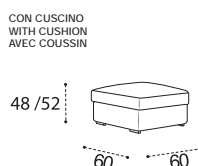

REVETEMENT
Tissu:
totalement déhoussable
PVC:
partiellement déhoussable
Cuir:
non déhoussable

Disponibile avec matelas H. 18 cm

poltrona . divano / armchair . sofa / fauteuil . canapé

chaise longue sx-dx / chaise longue left-right / chaise longue gauche-droite

pouff / ottoman / pouf

apertura divano / opening sofa / ouverture du canapé

composizione C1 / composition C1 / composition C1

divano 3PS letto+chaise longue big
3PLCS sofa bed+loungue chair big
canapé 3PL lit+chaise-longue big