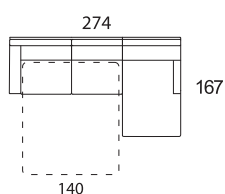

composizione C1 / composition C1 / composition C1

divano 3PS letto+chaise longue big
3PLCS sofa bed+loungue chair big
canapé 3PL lit+chaise-longue big