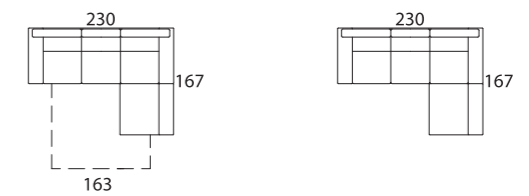

composizione B1 sx-dx / composition B1 left-right / composition B1 gauche-droite

divano maxi+banquette
maxi sofa+banquette
canapé maxi+banquette