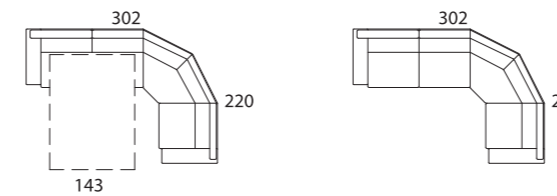

composizione A1 sx-dx / composition A1 left-right / composition A1 gauche-droite

laterale 3PS letto+angolo+laterale 1 PS A
3PLCS side sofa+corner+side 1 PS A
terminal 3PL+angle+terminal 1 PS A