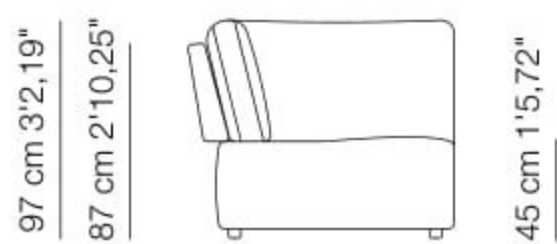

Mod. Ángulo_ Ref. 106048

160 cm 5'2,99"

Mod. 160_ Ref. 106036

80 cm 2'7,5"

Mod. Chlo 80_ Ref. 106047

Mod. Rincón_ Ref. 106070

Isla 40 x 106_ Ref. 106061

Isla 80 x 106_ Ref. 106060

Isla 106 x 106_ Ref. 106062

Pouff 80x80_ Ref. 106063

Brazo_ Ref. 106000