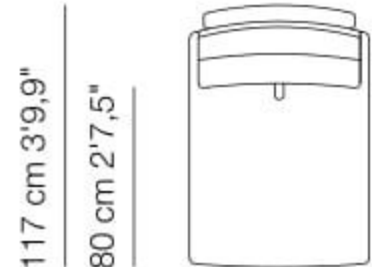

Tapizado Upholstery Revêtement

Cojines de respaldos desenfundables.

Removable covers in back cushions.

Coussins de dossier déhoussables.

siros

80 cm 2'7,5"

Mod. 80_ Ref. 106046

80 cm 2'7,5"

Mod. Ángulo_ Ref. 106048

160 cm 5'2,99"

Mod. 160_ Ref. 106036

80 cm 2'7,5"

Mod. Chlo 80_ Ref. 106047

Mod. Rincón_ Ref. 106070

Isla 40 x 106_ Ref. 106061

Isla 80 x 106_ Ref. 106060