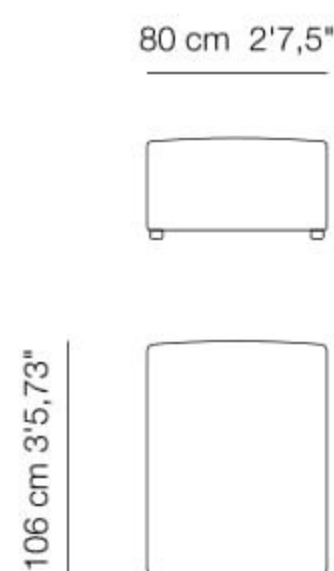

Mod. Ángulo_ Ref. 106048

160 cm 5'2,99"

Mod. 160_ Ref. 106036

80 cm 2'7,5"

Mod. Chlo 80_ Ref. 106047

Mod. Rincón_ Ref. 106070

Isla 40 x 106_ Ref. 106061

Isla 80 x 106_ Ref. 106060

Isla 106 x 106_ Ref. 106062

Pouff 80x80_ Ref. 106063

Brazo_ Ref. 106000