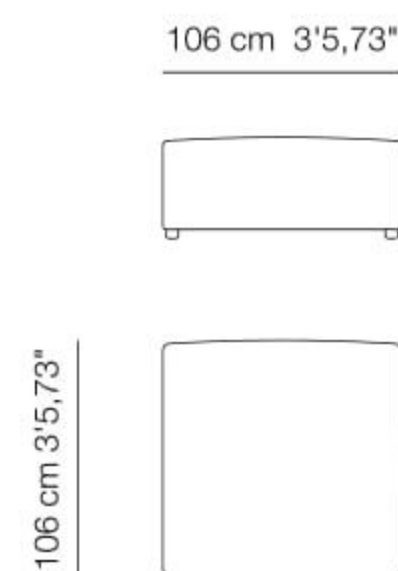

Mod. Ángulo_ Ref. 106048

160 cm 5'2,99"

Mod. 160_ Ref. 106036

80 cm 2'7,5"

Mod. Chlo 80_ Ref. 106047

Mod. Rincón_ Ref. 106070

Isla 40 x 106_ Ref. 106061

Isla 80 x 106_ Ref. 106060

Isla 106 x 106_ Ref. 106062

Pouff 80x80_ Ref. 106063

Brazo_ Ref. 106000