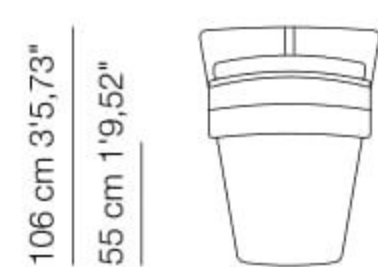

Tapizado Upholstery Revêtement

Cojines de respaldos desenfundables.

Removable covers in back cushions.

Coussins de dossier déhoussables.

siros

80 cm 2'7,5"

Mod. 80_ Ref. 106046

80 cm 2'7,5"

Mod. Ángulo_ Ref. 106048

160 cm 5'2,99"

Mod. 160_ Ref. 106036

80 cm 2'7,5"

Mod. Chlo 80_ Ref. 106047

Mod. Rincón_ Ref. 106070

Isla 40 x 106_ Ref. 106061

Isla 80 x 106_ Ref. 106060