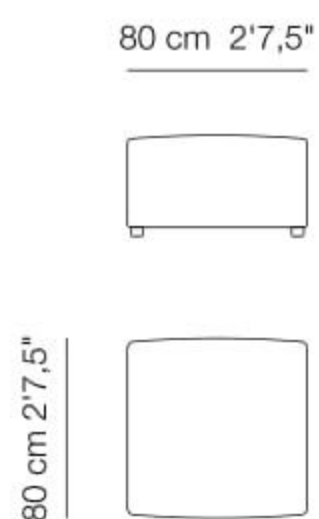

Mod. Ángulo_ Ref. 106048

160 cm 5'2,99"

Mod. 160_ Ref. 106036

80 cm 2'7,5"

Mod. Chlo 80_ Ref. 106047

Mod. Rincón_ Ref. 106070

Isla 40 x 106_ Ref. 106061

Isla 80 x 106_ Ref. 106060

Isla 106 x 106_ Ref. 106062

Pouff 80x80_ Ref. 106063

Brazo_ Ref. 106000