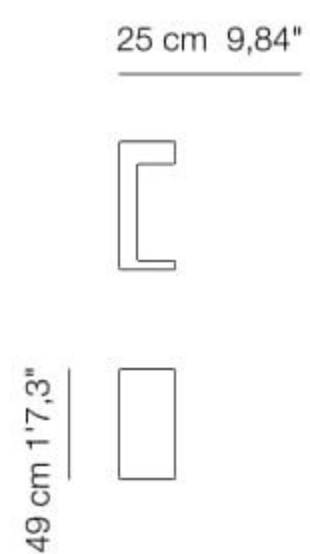

Mod. Ángulo_ Ref. 106048

160 cm 5'2,99"

Mod. 160_ Ref. 106036

80 cm 2'7,5"

Mod. Chlo 80_ Ref. 106047

Mod. Rincón_ Ref. 106070

Isla 40 x 106_ Ref. 106061

Isla 80 x 106_ Ref. 106060

Isla 106 x 106_ Ref. 106062

Pouff 80x80_ Ref. 106063

Brazo_ Ref. 106000