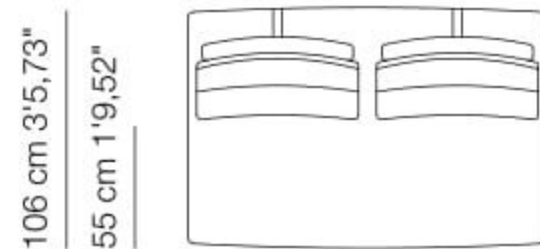

Tapizado Upholstery Revêtement

Cojines de respaldos desenfundables.

Removable covers in back cushions.

Coussins de dossier déhoussables.

siros

80 cm 2'7,5"

Mod. 80_ Ref. 106046

80 cm 2'7,5"

Mod. Ángulo_ Ref. 106048

160 cm 5'2,99"

Mod. 160_ Ref. 106036

80 cm 2'7,5"

Mod. Chlo 80_ Ref. 106047

Mod. Rincón_ Ref. 106070

Isla 40 x 106_ Ref. 106061

Isla 80 x 106_ Ref. 106060