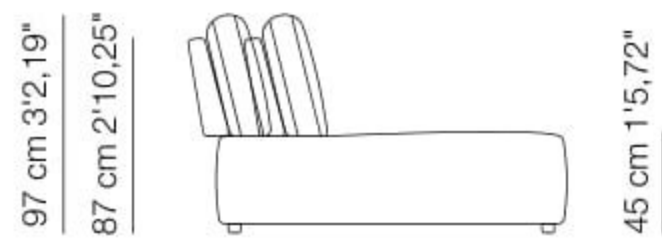

Tapizado Upholstery Revêtement

Cojines de respaldos desenfundables.

Removable covers in back cushions.

Coussins de dossier déhoussables.

siros

80 cm 2'7,5"

Mod. 80_ Ref. 106046

80 cm 2'7,5"

Mod. Ángulo_ Ref. 106048

160 cm 5'2,99"

Mod. 160_ Ref. 106036

80 cm 2'7,5"

Mod. Chlo 80_ Ref. 106047

Mod. Rincón_ Ref. 106070

Isla 40 x 106_ Ref. 106061

Isla 80 x 106_ Ref. 106060