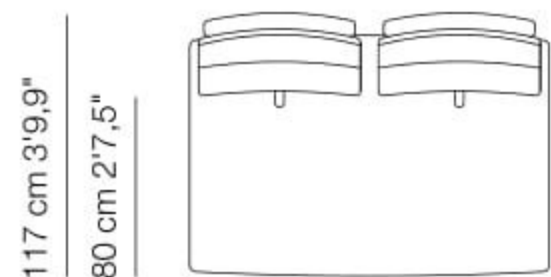

Tapizado Upholstery Revêtement

Cojines de respaldos desenfundables.

Removable covers in back cushions.

Coussins de dossier déhoussables.

siros

80 cm 2'7,5"

Mod. 80_ Ref. 106046

80 cm 2'7,5"

Mod. Ángulo_ Ref. 106048

160 cm 5'2,99"

Mod. 160_ Ref. 106036

80 cm 2'7,5"

Mod. Chlo 80_ Ref. 106047

Mod. Rincón_ Ref. 106070

Isla 40 x 106_ Ref. 106061

Isla 80 x 106_ Ref. 106060