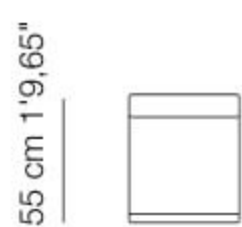

Mod. Ángulo_ Ref. 106048

160 cm 5'2,99"

Mod. 160_ Ref. 106036

80 cm 2'7,5"

Mod. Chlo 80_ Ref. 106047

Mod. Rincón_ Ref. 106070

Isla 40 x 106_ Ref. 106061

Isla 80 x 106_ Ref. 106060

Isla 106 x 106_ Ref. 106062

Pouff 80x80_ Ref. 106063

Brazo_ Ref. 106000