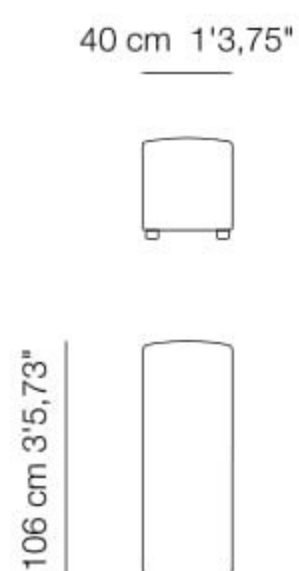

Mod. Ángulo_ Ref. 106048

160 cm 5'2,99"

Mod. 160_ Ref. 106036

80 cm 2'7,5"

Mod. Chlo 80_ Ref. 106047

Mod. Rincón_ Ref. 106070

Isla 40 x 106_ Ref. 106061

Isla 80 x 106_ Ref. 106060

Isla 106 x 106_ Ref. 106062

Pouff 80x80_ Ref. 106063

Brazo_ Ref. 106000