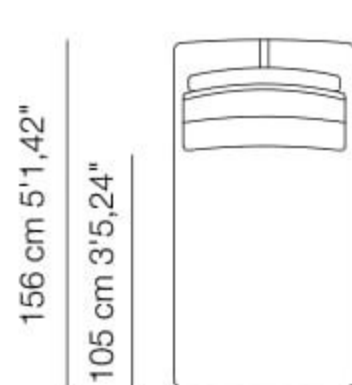

Mod. Ángulo_ Ref. 106048

160 cm 5'2,99"

Mod. 160_ Ref. 106036

80 cm 2'7,5"

Mod. Chlo 80_ Ref. 106047

Mod. Rincón_ Ref. 106070

Isla 40 x 106_ Ref. 106061

Isla 80 x 106_ Ref. 106060

Isla 106 x 106_ Ref. 106062

Pouff 80x80_ Ref. 106063

Brazo_ Ref. 106000