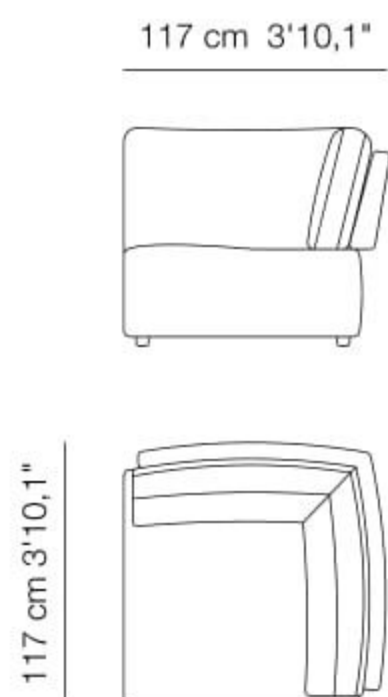

Assises fixes de double profondeur. Dossier 2 positions. Coussins décoratifs non inclus dans le prix.

Pies Foot Pieds

Pies ocultos. Distancia del suelo 4 cm.

Hidden feet. Distance from floor 4 cm.

Pieds cachés. Distance du sol 4 cm.

Tapizado Upholstery Revêtement

Cojines de respaldos desenfundables.

Removable covers in back cushions.

Coussins de dossier déhoussables.

siros

80 cm 2'7,5"

Mod. 80_ Ref. 106046

80 cm 2'7,5"

Mod. Ángulo_ Ref. 106048

160 cm 5'2,99"

Mod. 160_ Ref. 106036

80 cm 2'7,5"

Mod. Chlo 80_ Ref. 106047

Mod. Rincón_ Ref. 106070

Isla 40 x 106_ Ref. 106061

Isla 80 x 106_ Ref. 106060

Isla 106 x 106_ Ref. 106062

Pouff 80x80_ Ref. 106063

Brazo_ Ref. 106000