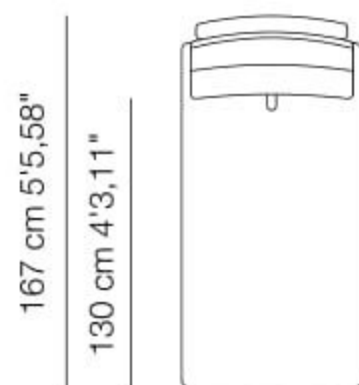

Mod. Ángulo_ Ref. 106048

160 cm 5'2,99"

Mod. 160_ Ref. 106036

80 cm 2'7,5"

Mod. Chlo 80_ Ref. 106047

Mod. Rincón_ Ref. 106070

Isla 40 x 106_ Ref. 106061

Isla 80 x 106_ Ref. 106060

Isla 106 x 106_ Ref. 106062

Pouff 80x80_ Ref. 106063

Brazo_ Ref. 106000