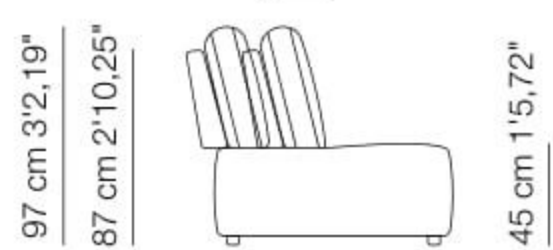

siros

80 cm 2'7,5"

80 cm 2'7,5"

160 cm 5'2,99"

80 cm 2'7,5"