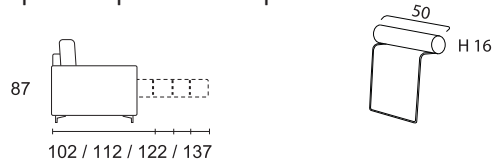

optional / optional extra / options

seduta scorrevole
sliding seat
assise glissante

poggiatesta
headrest
appui-tête