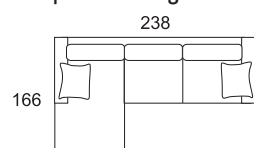

poggiatesta
headrest
appui-tête

composizione C1 sx-dx composition C1 left-right composition C1 gauche-droite

laterale 3PS+chaise longue big
3PLCS side sofa+longue chair big
terminal 3PL+chaise longue big

composizione C2 sx-dx composition C2 left-right composition C2 gauche-droite

laterale 2PS+chaise longue small
2PLCS side sofa+longue chair small
terminal 2PL+chaise longue small

specificare lato penisola destra o sinistra
to specify right or left peninsula
spécifier si angle méridienne droite ou gauche