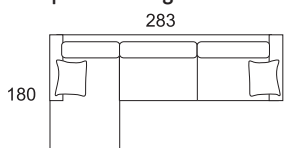

centrale / element / chaiseusee

chaise longue sx-dx / chaise longue left-right / chaise longue gauche-droite

pouff / ottoman / pouf

optional / optional extra / options

seduta scorrevole
sliding seat
assise glissante

poggiatesta
headrest
appui-tête

composizione C1 sx-dx composition C1 left-right composition C1 gauche-droite

laterale 3PS+chaise longue big
3PLCS side sofa+longue chair big
terminal 3PL+chaise longue big

composizione C2 sx-dx composition C2 left-right composition C2 gauche-droite

laterale 2PS+chaise longue small
2PLCS side sofa+longue chair small
terminal 2PL+chaise longue small

specificare lato penisola destra o sinistra
to specify right or left peninsula
spécifier si angle méridienne droite ou gauche